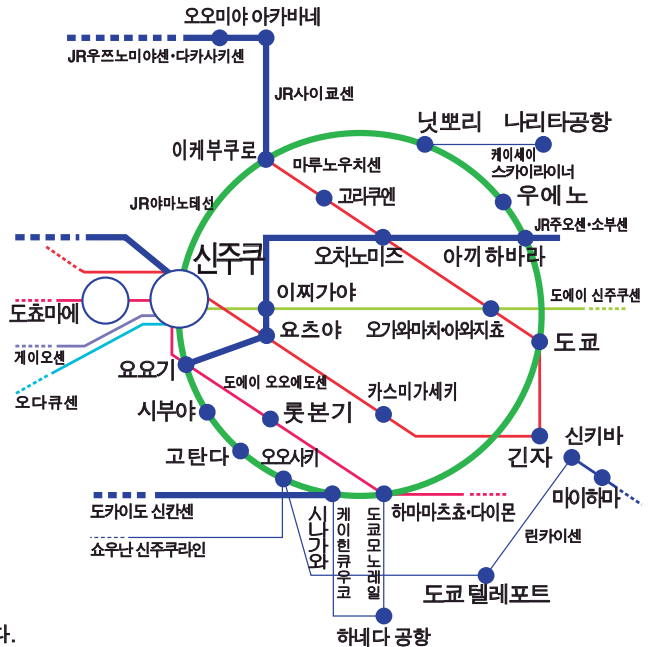

최상의 입지로 당신을 기다리고 있습니다.

<신주쿠역에서>

- ◎시부야역까지 5분 (JR사이쿄선 이용)
- ◎이케부쿠로역까지 6분 (JR사이쿄선 이용)
- ◎도쿄역까지 13분 (JR주오선 쾌속 이용)
- ◎하네다 공항까지 33분 (JR야마노테선·케이큐에어포트 쾌속특급 이용)

<도초마에역에서>

- ◎롯데기역까지 11분 (도에이 오오에도선 이용)
- 도쿄도청까지 도보 4분

※ 상기의 소요시간은 갈아타는 시간이 포함되어 있지 않습니다.

- JR신주쿠역 南口도보 9분 코우슈가도변
- 지하철 도에이 오오에도선 도초마에역 A4출구 도보 5분

게이오 플랫폼인 신주쿠

京王プレッソイン新宿

〒160-0023 東京都新宿区西新宿3-4-5 TEL.03-3348-0202 FAX.03-3348-0203 www.presso-inn.com