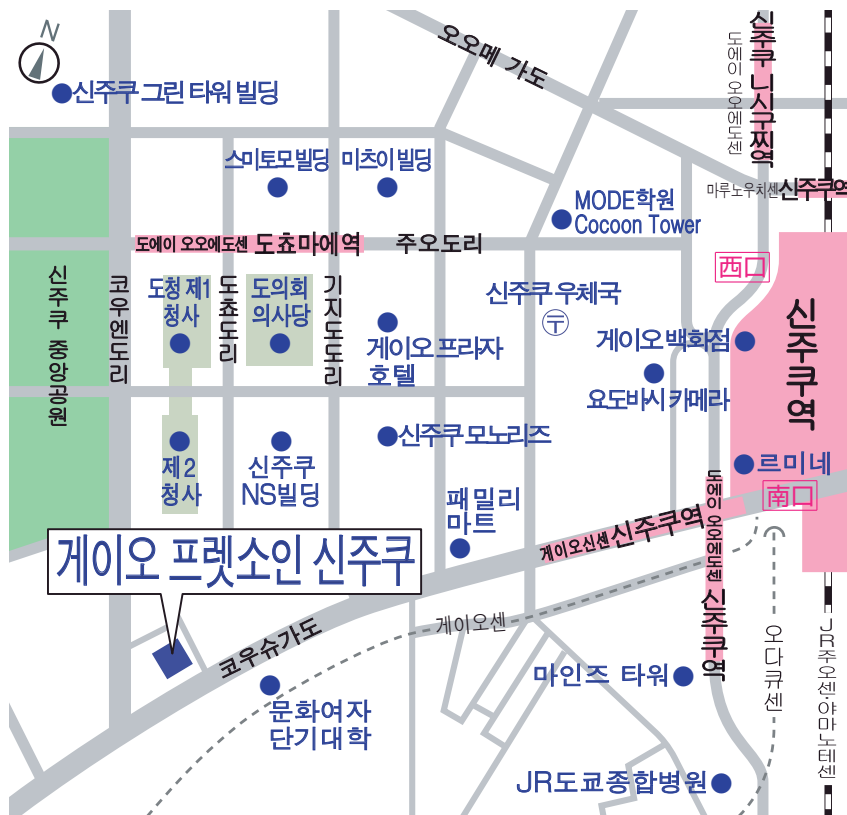

최상의 입지로 당신을 기다리고 있습니다.

<신주쿠역에서>

- ◎시부야역까지 5분 (JR사이쿄선 이용)
- ◎이케부쿠로역까지 6분 (JR사이쿄선 이용)
- ◎도쿄역까지 13분 (JR주오선 쾌속 이용)
- ◎하네다 공항까지 33분 (JR야마노테선·케이큐에어포트 쾌속특급 이용)

<도초마에역에서>

- ◎롯데기역까지 11분 (도에이 오오에도선 이용)
- 도쿄도청까지 도보 4분

※ 상기의 소요시간은 갈아타는 시간이 포함되어 있지 않습니다.

- JR신주쿠역 南口도보 9분 코우슈가도변
- 지하철 도에이 오오에도선 도초마에역 A4출구 도보 5분

게이오 플랫폼인 신주쿠

京王プレッソイン新宿

〒160-0023 東京都新宿区西新宿3-4-5 TEL.03-3348-0202 FAX.03-3348-0203 www.presso-inn.com