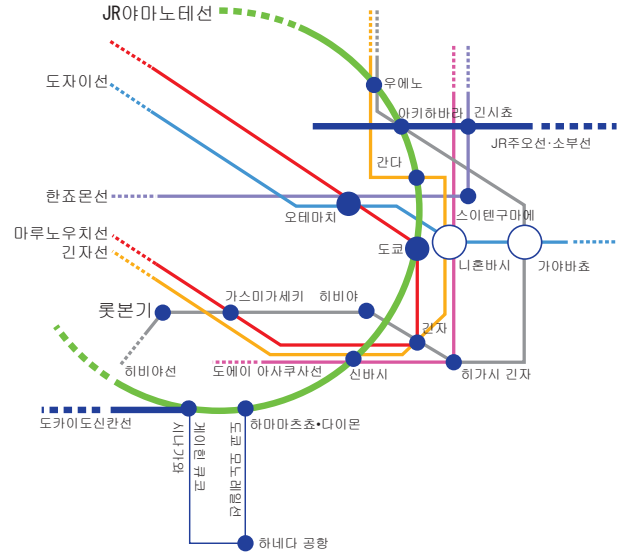

- 지하철 히비야선·도자이선 가야바초역 7번 출구부터 도보 1분
- 지하철 긴자선·도자이선·도에이 아사쿠사선 니혼바시역 D2번 출구부터 도보 5분
- 도쿄 시티 에어터미널(T-CAT)부터 도보 6분

게이오 프레트소인 가야바초

京王プレッソイン 茅場町

〒103-0025 東京都中央区日本橋茅場町1-3-5
 TEL. 03-3669-0202 FAX. 03-3669-0203
 www.presso-inn.com