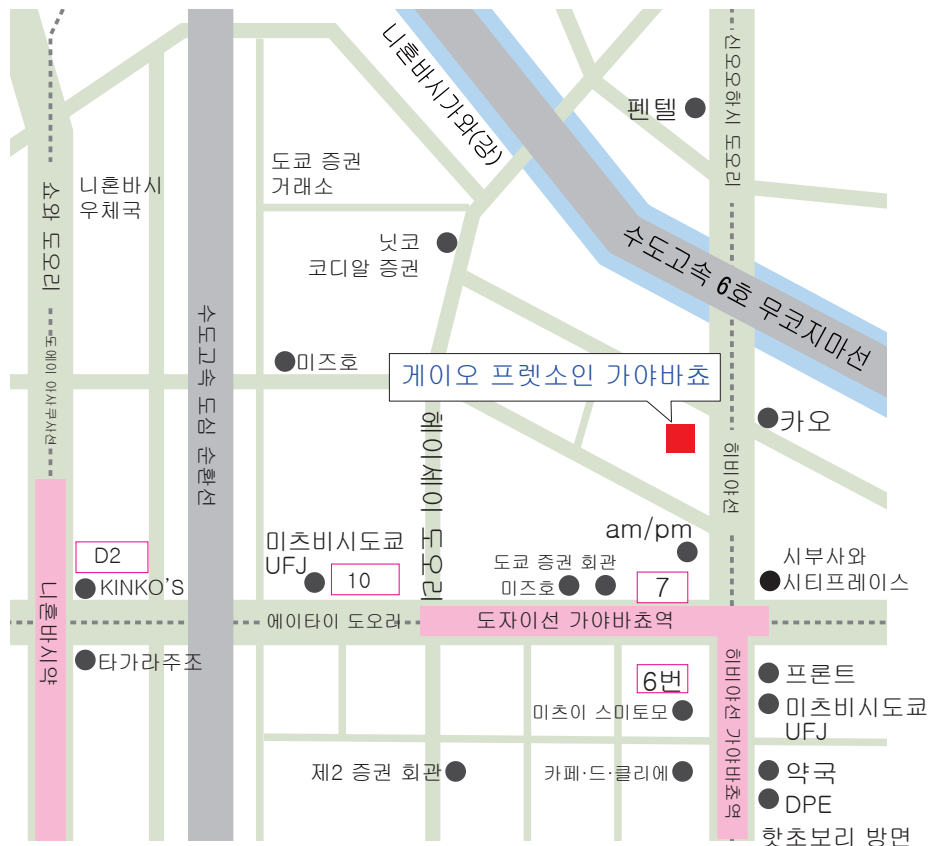

- 지하철 히비야선·도자이선 가야바초역 7번 출구부터 도보 1분
- 지하철 긴자선·도자이선·도에이 아사쿠사선 니혼바시역 D2번 출구부터 도보 5분
- 도쿄 시티 에어터미널(T-CAT)부터 도보 6분

게이오 프레트소인 가야바초

京王プレッソイン 茅場町

〒103-0025 東京都中央区日本橋茅場町1-3-5
 TEL. 03-3669-0202 FAX. 03-3669-0203
 www.presso-inn.com