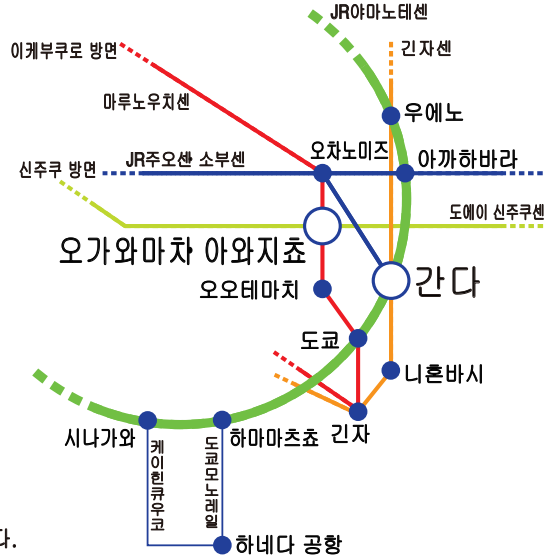

최상의 입지로 당신을 기다리고 있습니다.

<JR간다역에서>

- ◎도쿄역까지 2분
(JR야마노테선 이용)
- ◎하네다공항까지 30분
(JR야마노테선 하마마츠초역에서
도쿄 모노레일로 환승)
- ◎신주쿠역까지 13분
(JR주오선 쾌속 이용)

<JR간다역에서>

- ◎오오테마치까지 2분(마루노우치선 이용)
- 아기하바라 전자상가까지 도보 10분
- 오차노미즈까지 도보 12분

※ 상기의 소요시간은 갈아타는 시간이 포함되어 있지 않습니다.

- JR야마노테선 · 도케이인 토호쿠센 · 주오선 간다역 西口 도보 5분
- 지하철 긴자센 간다역 4번출구 도보 3분
- 지하철 마루노우치선 아와지초역 A1출구 도보 2분
- 지하철 치요다선 오차노미즈역 B3출구 도보 5분
- 지하철 도에이 신주쿠선 오가와마치역 A1출구 도보 2분

게이오 플랫폼소인 간다