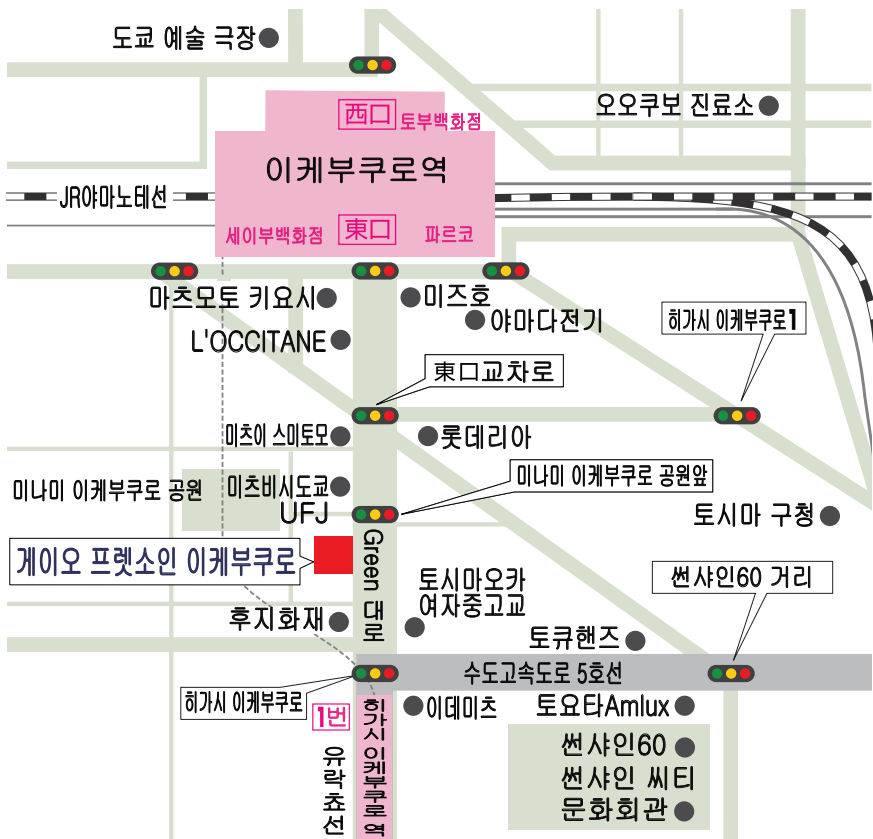

최상의 입지에서 당신을 기다리고 있습니다.

<이케부쿠로역에서>

- ◎ 신주쿠역까지 5분
(JR 사이쿄선 이용)
- ◎ 도쿄역까지 15분
(마루노우치선 이용)
- ◎ 하네다 공항까지 43분
(JR 아마노데선 이용, 시나가와역에서 케이큐선 환승)
- ◎ 오오미야역까지 25분
(JR 사이쿄선 쾌속편 이용)
- ◎ 오다이바까지 29분
(JR 사이쿄선 이용, 중도 링크이션 연장노선으로 변경
도쿄 텔레포트역 하차)

.....

※ 상기의 소요시간은 갈아타는 시간이 포함되어 있지 않습니다.

JR이케부쿠로 東口 도보 4분 Green 대로변 입지

[지하철] 유락초선 히가시 이케부쿠로역 1번출구 도보 2분

게이오 프렛소인 이케부쿠로

京王プレッソイン池袋

〒171-0022 東京都豊島区南池袋2-29-11
TEL.03-5396-0202 FAX.03-5396-0203
www.presso-inn.com