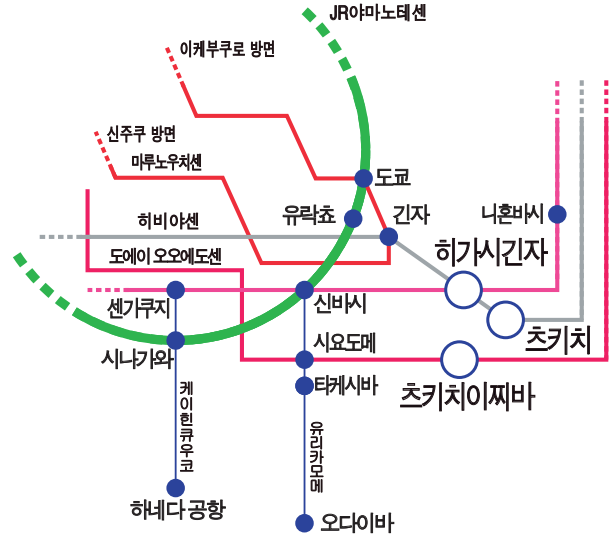

최상의 입지로 당신을 기다리고 있습니다.

<히가시긴자역에서>

- ◎도쿄역까지 5분
(히비야선 긴자역에서 마루노우치선 환승)
- ◎하네다 공항까지 30분
(도에이 아사쿠사선 직통·케이큐선 직통 탑승)
- ◎오다이바까지 17분
(도에이 아사쿠사선 신바시역에서 유리카모메 환승·다이바역 하차)

<츠키치역에서>

- ◎도쿄 디즈니 리조트까지 15분
(히비야선 핫초보리역까지 JR게이오선 쾌속환승 마에하마역 하차)

※ 상기의 소요시간은 갈아타는 시간이 포함되어 있지 않습니다.

- 지하철 히비야선·도에이 아사쿠사선 히가시긴자역 6番출구 도보 3분
- 지하철 히비야선 츠키치역 1番·2番출구 도보 3분
- 지하철 도에이 오에도선 츠키치이찌바역 A1출구 도보 4분
- 지하철 긴자선 긴자역 A5출구 도보 7분
- JR야마노테선·케이힌토호쿠선 유락초역 도보 12분

게이오 프렛소인 히가시긴자