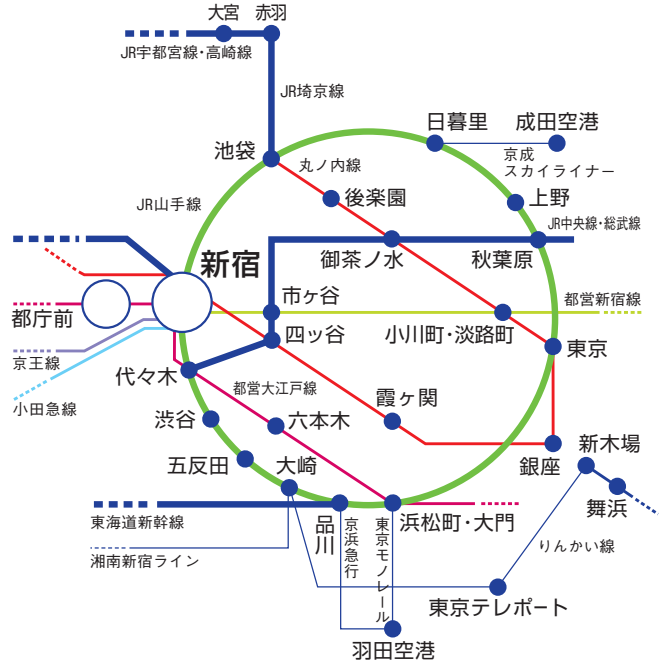

抜群のロケーションで、あなたをお待ちしています。

<新宿駅から>

- 渋谷駅へ5分 (JR埼京線利用)
- 池袋駅へ6分 (JR埼京線利用)
- 東京駅へ13分 (JR中央線快速利用)
- 羽田空港へ33分 (JR山手線・京急エアポート快特利用)

<都庁前駅から>

- 六本木駅へ11分 (都営大江戸線利用)
- 東京都庁へ徒歩4分

※上記の所要時間は乗り換え時間を含みません。

- JR新宿駅 南口徒歩9分 甲州街道沿い
- 地下鉄 都営大江戸線 都庁前駅 A4出口 徒歩5分