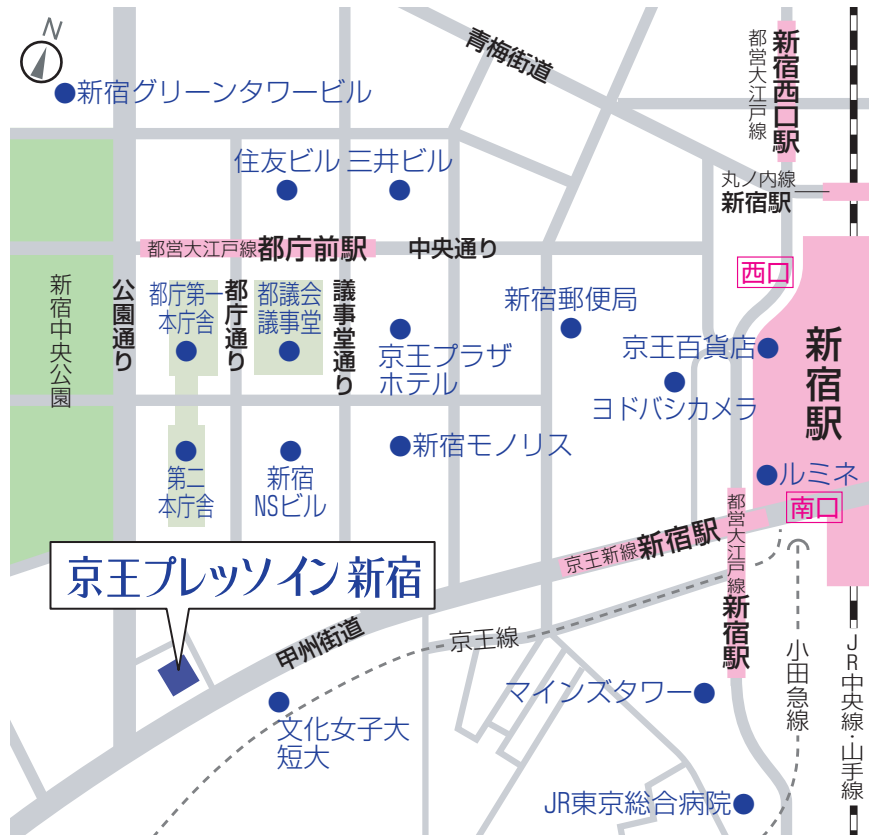

抜群のロケーションで、あなたをお待ちしています。

<新宿駅から>

- 渋谷駅へ5分 (JR埼京線利用)
- 池袋駅へ6分 (JR埼京線利用)
- 東京駅へ13分 (JR中央線快速利用)
- 羽田空港へ33分 (JR山手線・京急エアポート快特利用)

<都庁前駅から>

- 六本木駅へ11分 (都営大江戸線利用)
- 東京都庁へ徒歩4分

※上記の所要時間は乗り換え時間を含みません。

- JR新宿駅 南口徒歩9分 甲州街道沿い
- 地下鉄 都営大江戸線 都庁前駅 A4出口 徒歩5分