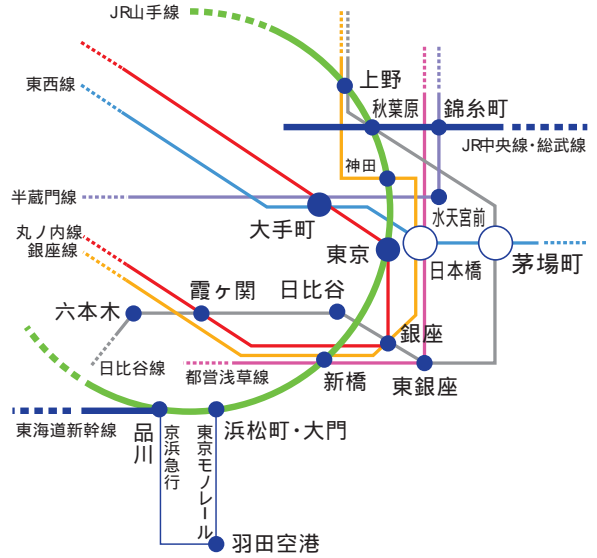

抜群のロケーションで、あなたをお待ちしています。

<茅場町駅から>

- ◎大手町駅へ3分
(地下鉄東西線利用)
- ◎銀座駅へ7分
(地下鉄日比谷線利用)
- ◎上野駅へ9分
(地下鉄日比谷線利用)
- ◎秋葉原駅へ6分
(地下鉄日比谷線利用)
- ◎東京駅へ7分
(東西線大手町駅下車 徒歩4分)
- ◎舞浜駅へ13分
(日比谷線八丁堀駅にてJR京葉線快速乗換え)
-
- 東京証券取引所へ徒歩3分
- 羽田空港へ31分
(東京シティエターミナル<T-CAT>リムジンバス利用)

※上記の所要時間は乗り換え時間を含みません。

地下鉄日比谷線・東西線 茅場町駅7番出口 徒歩1分

地下鉄 銀座線・東西線・都営浅草線日本橋駅 D2番出口 徒歩5分

○東京シティエターミナル(T-CAT) 徒歩6分

京王プレッソイン 茅場町

〒103-0025 東京都中央区日本橋茅場町1-3-5
TEL. 03-3669-0202 FAX. 03-3669-0203
www.presso-inn.com