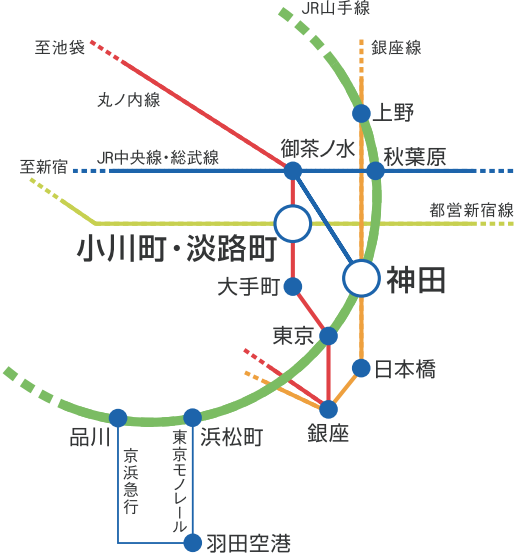

抜群のロケーションで、あなたをお待ちしています。

< JR神田駅から >

- ◎東京駅へ2分 (JR山手線利用)
- ◎羽田空港へ30分 (JR山手線浜松町駅にて東京モノレールへ乗り換え)
- ◎新宿駅へ13分 (JR中央線快速利用)

< 淡路町駅から >

- ◎大手町へ2分 (丸ノ内線利用)
- 秋葉原電気街へ徒歩10分
- 御茶ノ水へ徒歩12分

※上記の所要時間は乗り換え時間を含みません。

- JR山手線・京浜東北線・中央線 神田駅 西口 徒歩5分
- 地下鉄銀座線 神田駅 4番出口 徒歩3分
- 地下鉄丸ノ内線 淡路町駅 A1出口 徒歩2分
- 地下鉄千代田線 新御茶ノ水駅 B3出口 徒歩5分
- 地下鉄都営新宿線 小川町駅 A1出口 徒歩2分