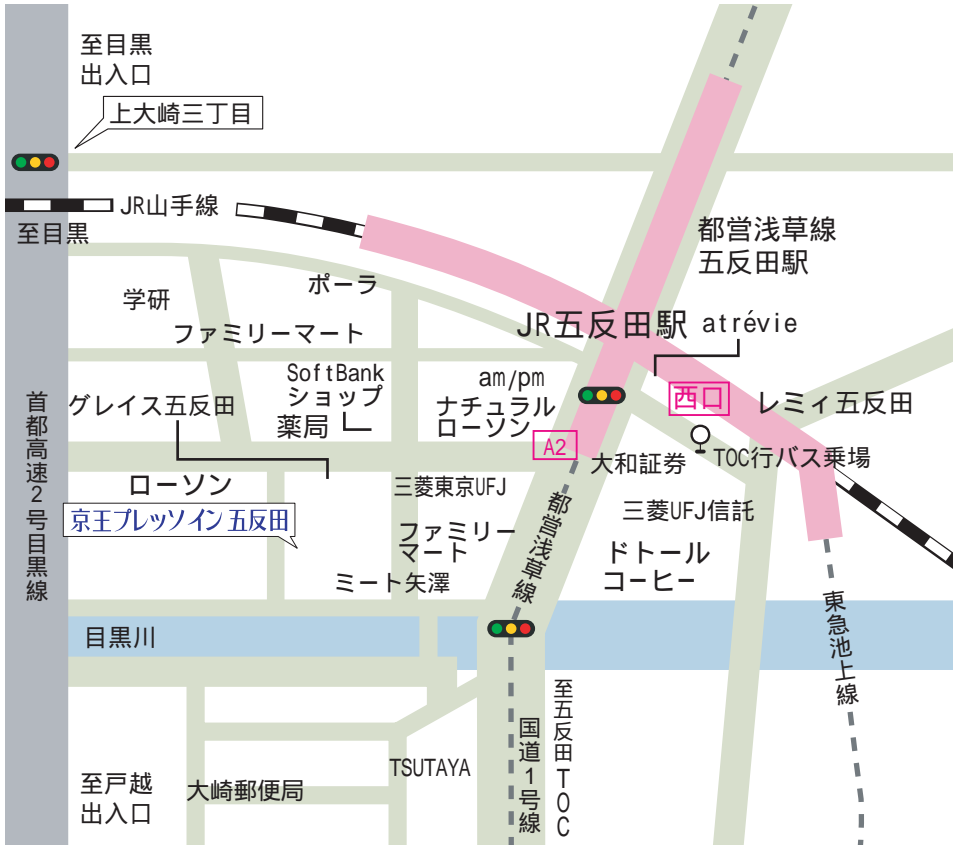

抜群のロケーションで、あなたをお待ちしています。

<五反田駅から>

- ◎品川駅へ4分  
(JR山手線利用)
- ◎渋谷駅へ7分  
(JR山手線利用)
- ◎東京駅へ15分  
(JR山手線利用)
- ◎羽田空港へ25分  
(JR山手線品川駅にて京急線乗り換え)
- ◎お台場へ12分  
(JR山手線大崎駅にてりんかい線  
乗り換え 東京テレポート駅下車)
- ◎汐留へ9分  
(都営浅草線利用 新橋駅下車)

※上記の所要時間は乗り換え時間を含みません。

JR山手線・東急池上線 五反田駅 西口徒歩3分

地下鉄 都営浅草線 五反田駅 A2出口 徒歩2分  
五反田TOC(東京卸売センター)へ徒歩8分

京王プレッソイン 五反田

〒141-0031 東京都品川区西五反田2-17-12  
TEL. 03-5436-0202 FAX. 03-5436-0203  
www.presso-inn.com