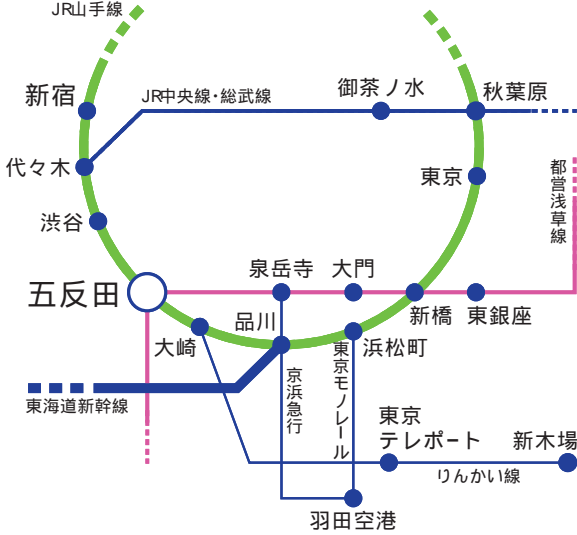

抜群のロケーションで、あなたをお待ちしています。

<五反田駅から>

- ◎品川駅へ4分  
(JR山手線利用)
- ◎渋谷駅へ7分  
(JR山手線利用)
- ◎東京駅へ15分  
(JR山手線利用)
- ◎羽田空港へ25分  
(JR山手線品川駅にて京急線乗り換え)
- ◎お台場へ12分  
(JR山手線大崎駅にてりんかい線  
乗り換え 東京テレポート駅下車)
- ◎汐留へ9分  
(都営浅草線利用 新橋駅下車)

※上記の所要時間は乗り換え時間を含みません。

JR山手線・東急池上線 五反田駅 西口徒歩3分

地下鉄 都営浅草線 五反田駅 A2出口 徒歩2分  
五反田TOC(東京卸売センター)へ徒歩8分

京王プレッソイン 五反田

〒141-0031 東京都品川区西五反田2-17-12  
TEL. 03-5436-0202 FAX. 03-5436-0203  
www.presso-inn.com