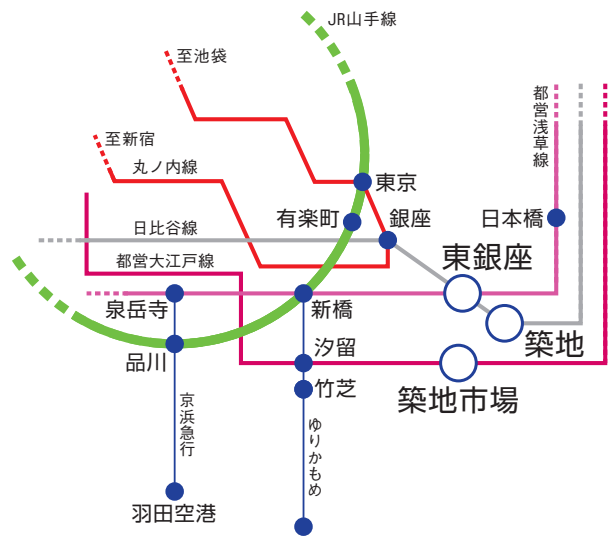

抜群のロケーションで、あなたをお待ちしています。

<東銀座駅から>

- ◎東京駅へ5分
(日比谷線銀座駅にて丸ノ内線乗り換え)
- ◎羽田空港へ30分
(都営浅草線直通・京急線直通乗り入れ)
- ◎お台場へ17分
(都営浅草線新橋駅にて
ゆりかもめ乗り換え・台場駅下車)

<築地駅から>

- ◎東京ディズニーリゾートへ15分
(日比谷線八丁堀駅にてJR京葉線
快速乗り換え 舞浜駅下車)

※上記の所要時間は乗り換え時間を含みません。

- 地下鉄日比谷線・都営浅草線 東銀座駅6番出口 徒歩3分
- 地下鉄日比谷線 築地駅1番・2番出口 徒歩3分
- 地下鉄都営大江戸線 築地市場駅A1出口 徒歩4分
- 地下鉄銀座線 銀座駅A5出口 徒歩7分
- JR 山手線・京浜東北線 有楽町駅 徒歩12分