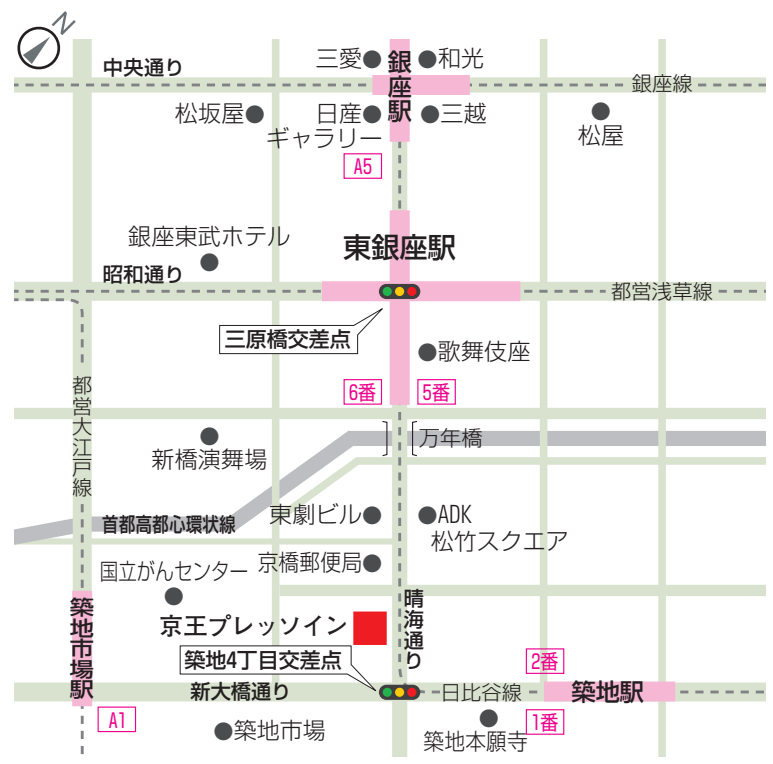

抜群のロケーションで、あなたをお待ちしています。

<東銀座駅から>

- ◎東京駅へ5分
(日比谷線銀座駅にて丸ノ内線乗り換え)
- ◎羽田空港へ30分
(都営浅草線直通・京急線直通乗り入れ)
- ◎お台場へ17分
(都営浅草線新橋駅にて
ゆりかもめ乗り換え・台場駅下車)

<築地駅から>

- ◎東京ディズニーリゾートへ15分
(日比谷線八丁堀駅にてJR京葉線
快速乗り換え 舞浜駅下車)

※上記の所要時間は乗り換え時間を含みません。

- 地下鉄日比谷線・都営浅草線 東銀座駅6番出口 徒歩3分
- 地下鉄日比谷線 築地駅1番・2番出口 徒歩3分
- 地下鉄都営大江戸線 築地市場駅A1出口 徒歩4分
- 地下鉄銀座線 銀座駅A5出口 徒歩7分
- JR 山手線・京浜東北線 有楽町駅 徒歩12分