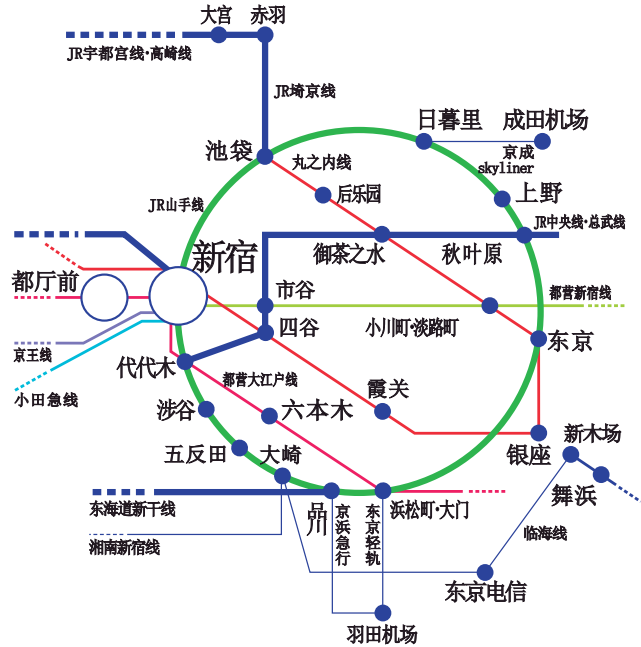

在黄金的地段，恭候您的光临。

<新宿站出发>

- ◎到涉谷站5分钟
(乘JR埼京线)
- ◎到池袋6分钟
(乘JR埼京线)
- ◎到东京站13分钟
(乘JR中央线快速)
- ◎到羽田机场33分钟
(乘JR山手线京急机场快速)

<从都厅前站出发>

- ◎到六本木站11分钟
(乘都营大江户线)
- 到东京都厅走路4分钟

※上记的所需时间不包括换乘时间。

- JR新宿站 南口走路9分钟 沿甲州街道
- 地下铁 都营大江户线 都厅前站 A4出口 走路5分钟