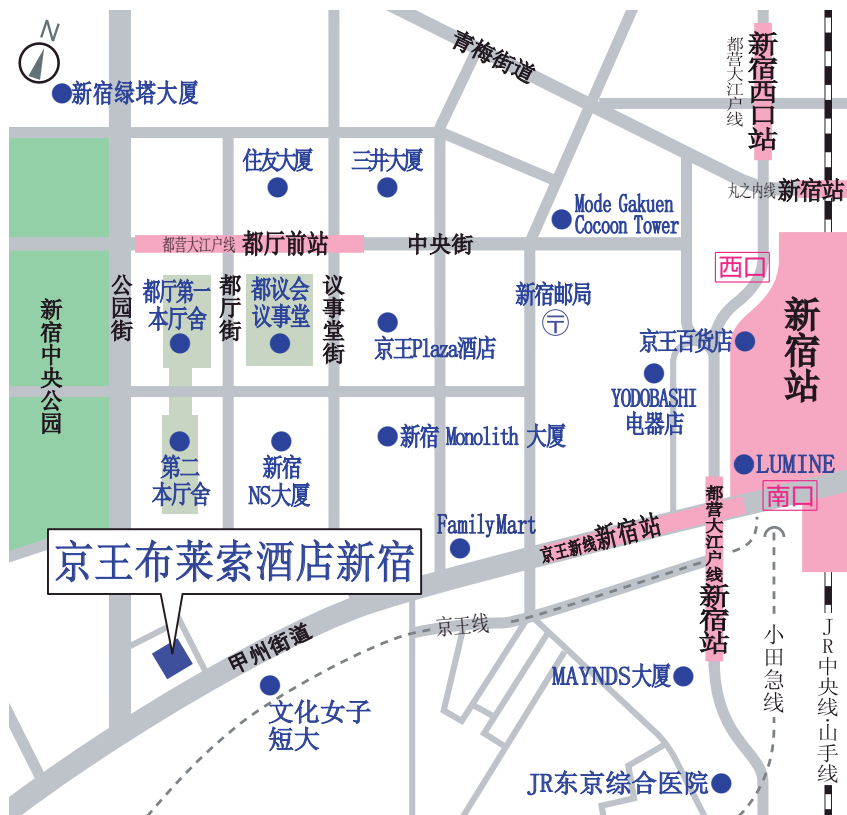

在黄金的地段，恭候您的光临。

<新宿站出发>

- ◎到涉谷站5分钟
(乘JR埼京线)
- ◎到池袋6分钟
(乘JR埼京线)
- ◎到东京站13分钟
(乘JR中央线快速)
- ◎到羽田机场33分钟
(乘JR山手线京急机场快速)

<从都厅前站出发>

- ◎到六本木站11分钟
(乘都营大江户线)
- 到东京都厅走路4分钟

※上记的所需时间不包括换乘时间。

- JR新宿站 南口走路9分钟 沿甲州街道
- 地下铁 都营大江户线 都厅前站 A4出口 走路5分钟