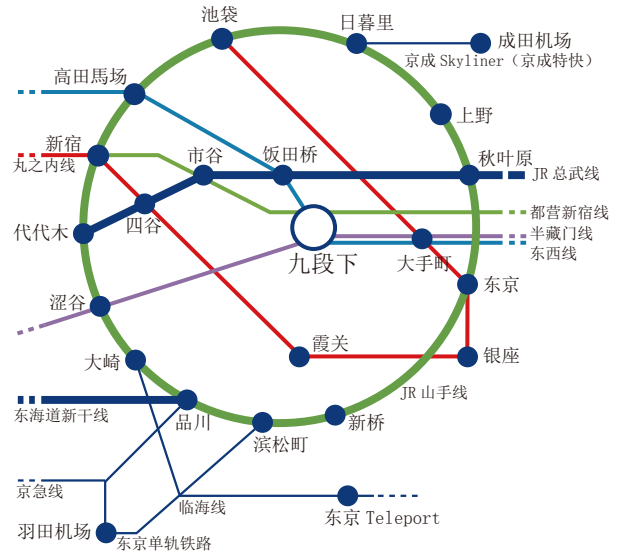

<从九段下站发车>

至东京站需12分钟
(乘坐地铁东西线列车、由大手町站步行8分钟)

至新宿站需8分钟
(乘坐都营新宿线列车)

至涩谷站需12分钟
(乘坐地铁半藏门线列车)

至银座站需8分钟
(乘坐地铁半藏门线列车、在大手町站换乘地铁丸之内线列车)

至品川站需18分钟
(乘坐地铁东西线列车、在日本桥站换乘都营浅草线特快列车
(与京急本线直达特快列车联运))

至羽田站需40分钟
(乘坐地铁东西线列车、在日本桥站换乘都营浅草线特快列车
(与京急本线直达特快列车联运)、在京急蒲田站换乘京急机场线列车)

<从九段下分店>

- 至靖国神社 步行6分钟
- 至日本武道馆 步行6分钟
- 东京巨蛋(东京体育馆) 步行11分

※上記の時間不包括換車時間。

京王プレッソイン 九段下

〒102-0073 東京都千代田区九段北1-7-1
 TEL : 03-3511-0202 FAX : 03-3511-0203
 www.presso-inn.com