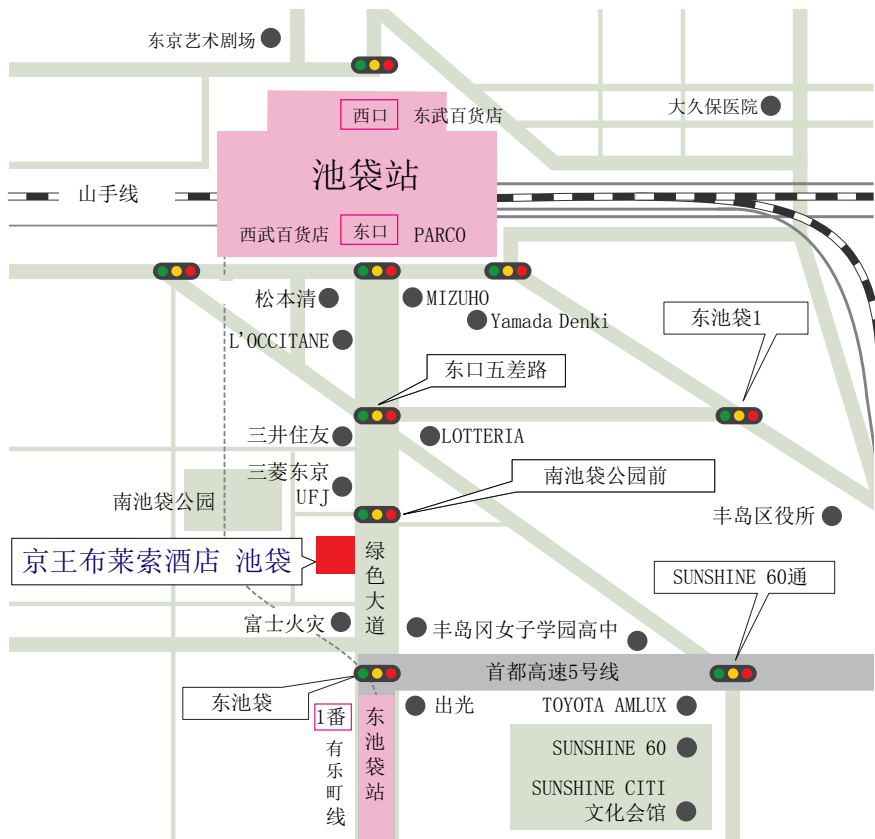

<从池袋站出发>

- ◎到新宿站5分钟
(乘JR埼京线)
 - ◎到东京站15分钟
(乘丸之内线)
 - ◎到羽田机场43分钟
(乘JR山手线在品川站转乘京急线)
 - ◎到大宫站25分钟
(乘JR埼京线快速)
 - ◎到台场28分钟
(乘JR埼京线在大崎站转乘临海线,
在东京Teleport站下车)
- ※上记的所需时间不包括换车时间。

- JR池袋站东出口 走路4分钟
沿着绿色大道
- 地铁 有乐町线
有乐町线 东池袋站 1出口 走路2分钟