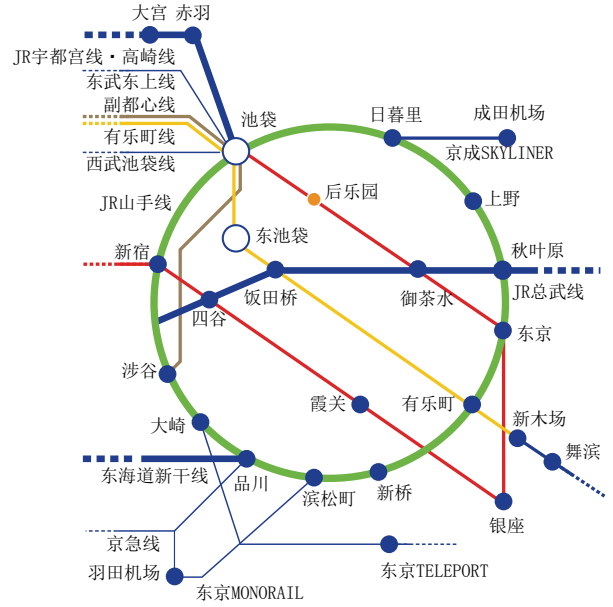

<从池袋站出发>

- ◎到新宿站5分钟
(乘JR埼京线)
 - ◎到东京站15分钟
(乘丸之内线)
 - ◎到羽田机场43分钟
(乘JR山手线在品川站转乘京急线)
 - ◎到大宫站25分钟
(乘JR埼京线快速)
 - ◎到台场28分钟
(乘JR埼京线在大崎站转乘临海线,
在东京Teleport站下车)
- ※上记的所需时间不包括换车时间。

- JR池袋站东出口 走路4分钟
沿着绿色大道
- 地铁 有乐町线
有乐町线 东池袋站 1出口 走路2分钟