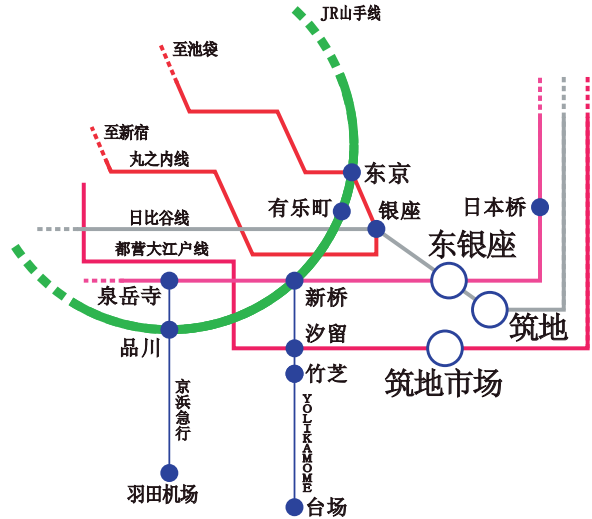

在黄金的地段，恭候您的光临。

<从东银座出发>

- ◎到东京站5分钟
(乘日比谷线银座站换乘丸之内线)
- ◎到羽田机场30分钟
(乘都营浅草线直通·京急线直通)
- ◎到台场17分钟
(乘都营浅草线新桥站换乘YOLIKAMOME线·台场站下车)

<从筑地站出发>

- ◎到东京迪士尼乐园15分钟
(乘日比谷线八丁堀站转乘JR京叶线快速舞浜站下车)

※上记の所需时间不包括换乘时间。

- 地下铁日比谷线 都营浅草线 东银座站6番出口 走路3分钟
- 地下铁日比谷线 筑地站1番·2番出口 走路3分钟
- 地下铁都营大江户线 筑地市场站A1出口 走路4分钟
- 地下铁银座线 银座站A5出口 走路7分钟
- JR山手线·京滨东北线 有乐町站 走路12分钟