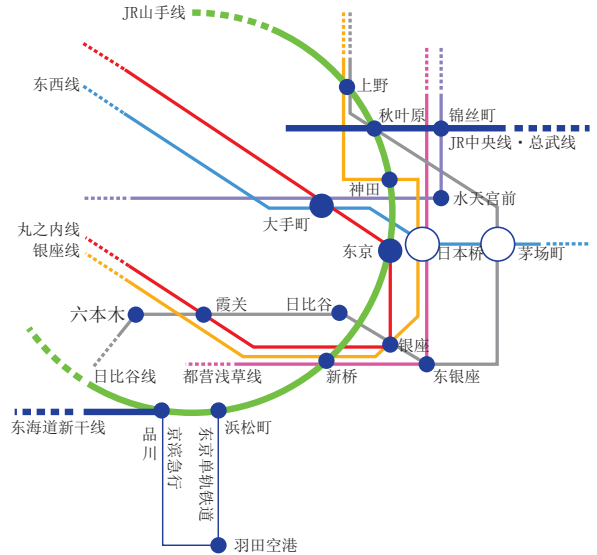

在黄金的地段，恭候您的光临。

<从茅场町站出发>

- ◎到大手町站3分钟（乘地铁东西线）
 - ◎到銀座站7分钟（乘地铁日比谷线）
 - ◎到上野站9分钟（乘地铁日比谷线）
 - ◎到秋叶原站6分钟（乘地铁日比谷线）
 - ◎到東京站7分钟（乘東西线到大手町站下车 走路4分钟）
 -
 - ◎到東京証券交易所 走路3分钟
 - ◎到羽田机场31分钟
（从东京城空站[T-CAT]利用大巴。）
- ※上記所需時間不包括換車時間。

地铁 日比谷线，东西线，茅场町站第7出口， 徒歩1分钟。
 地铁 銀座线，东西线，都营浅草线 日本桥站D2出口， 徒歩5分钟。
 从东京city air terminal (T-CAT) 徒歩6分钟。

京王布萊索酒店 茅場町

京王プレッソイン 茅場町

〒103-0025 東京都中央区日本橋茅場町1-3-5
 TEL. 03-3669-0202 FAX. 03-3669-0203
 www.presso-inn.com